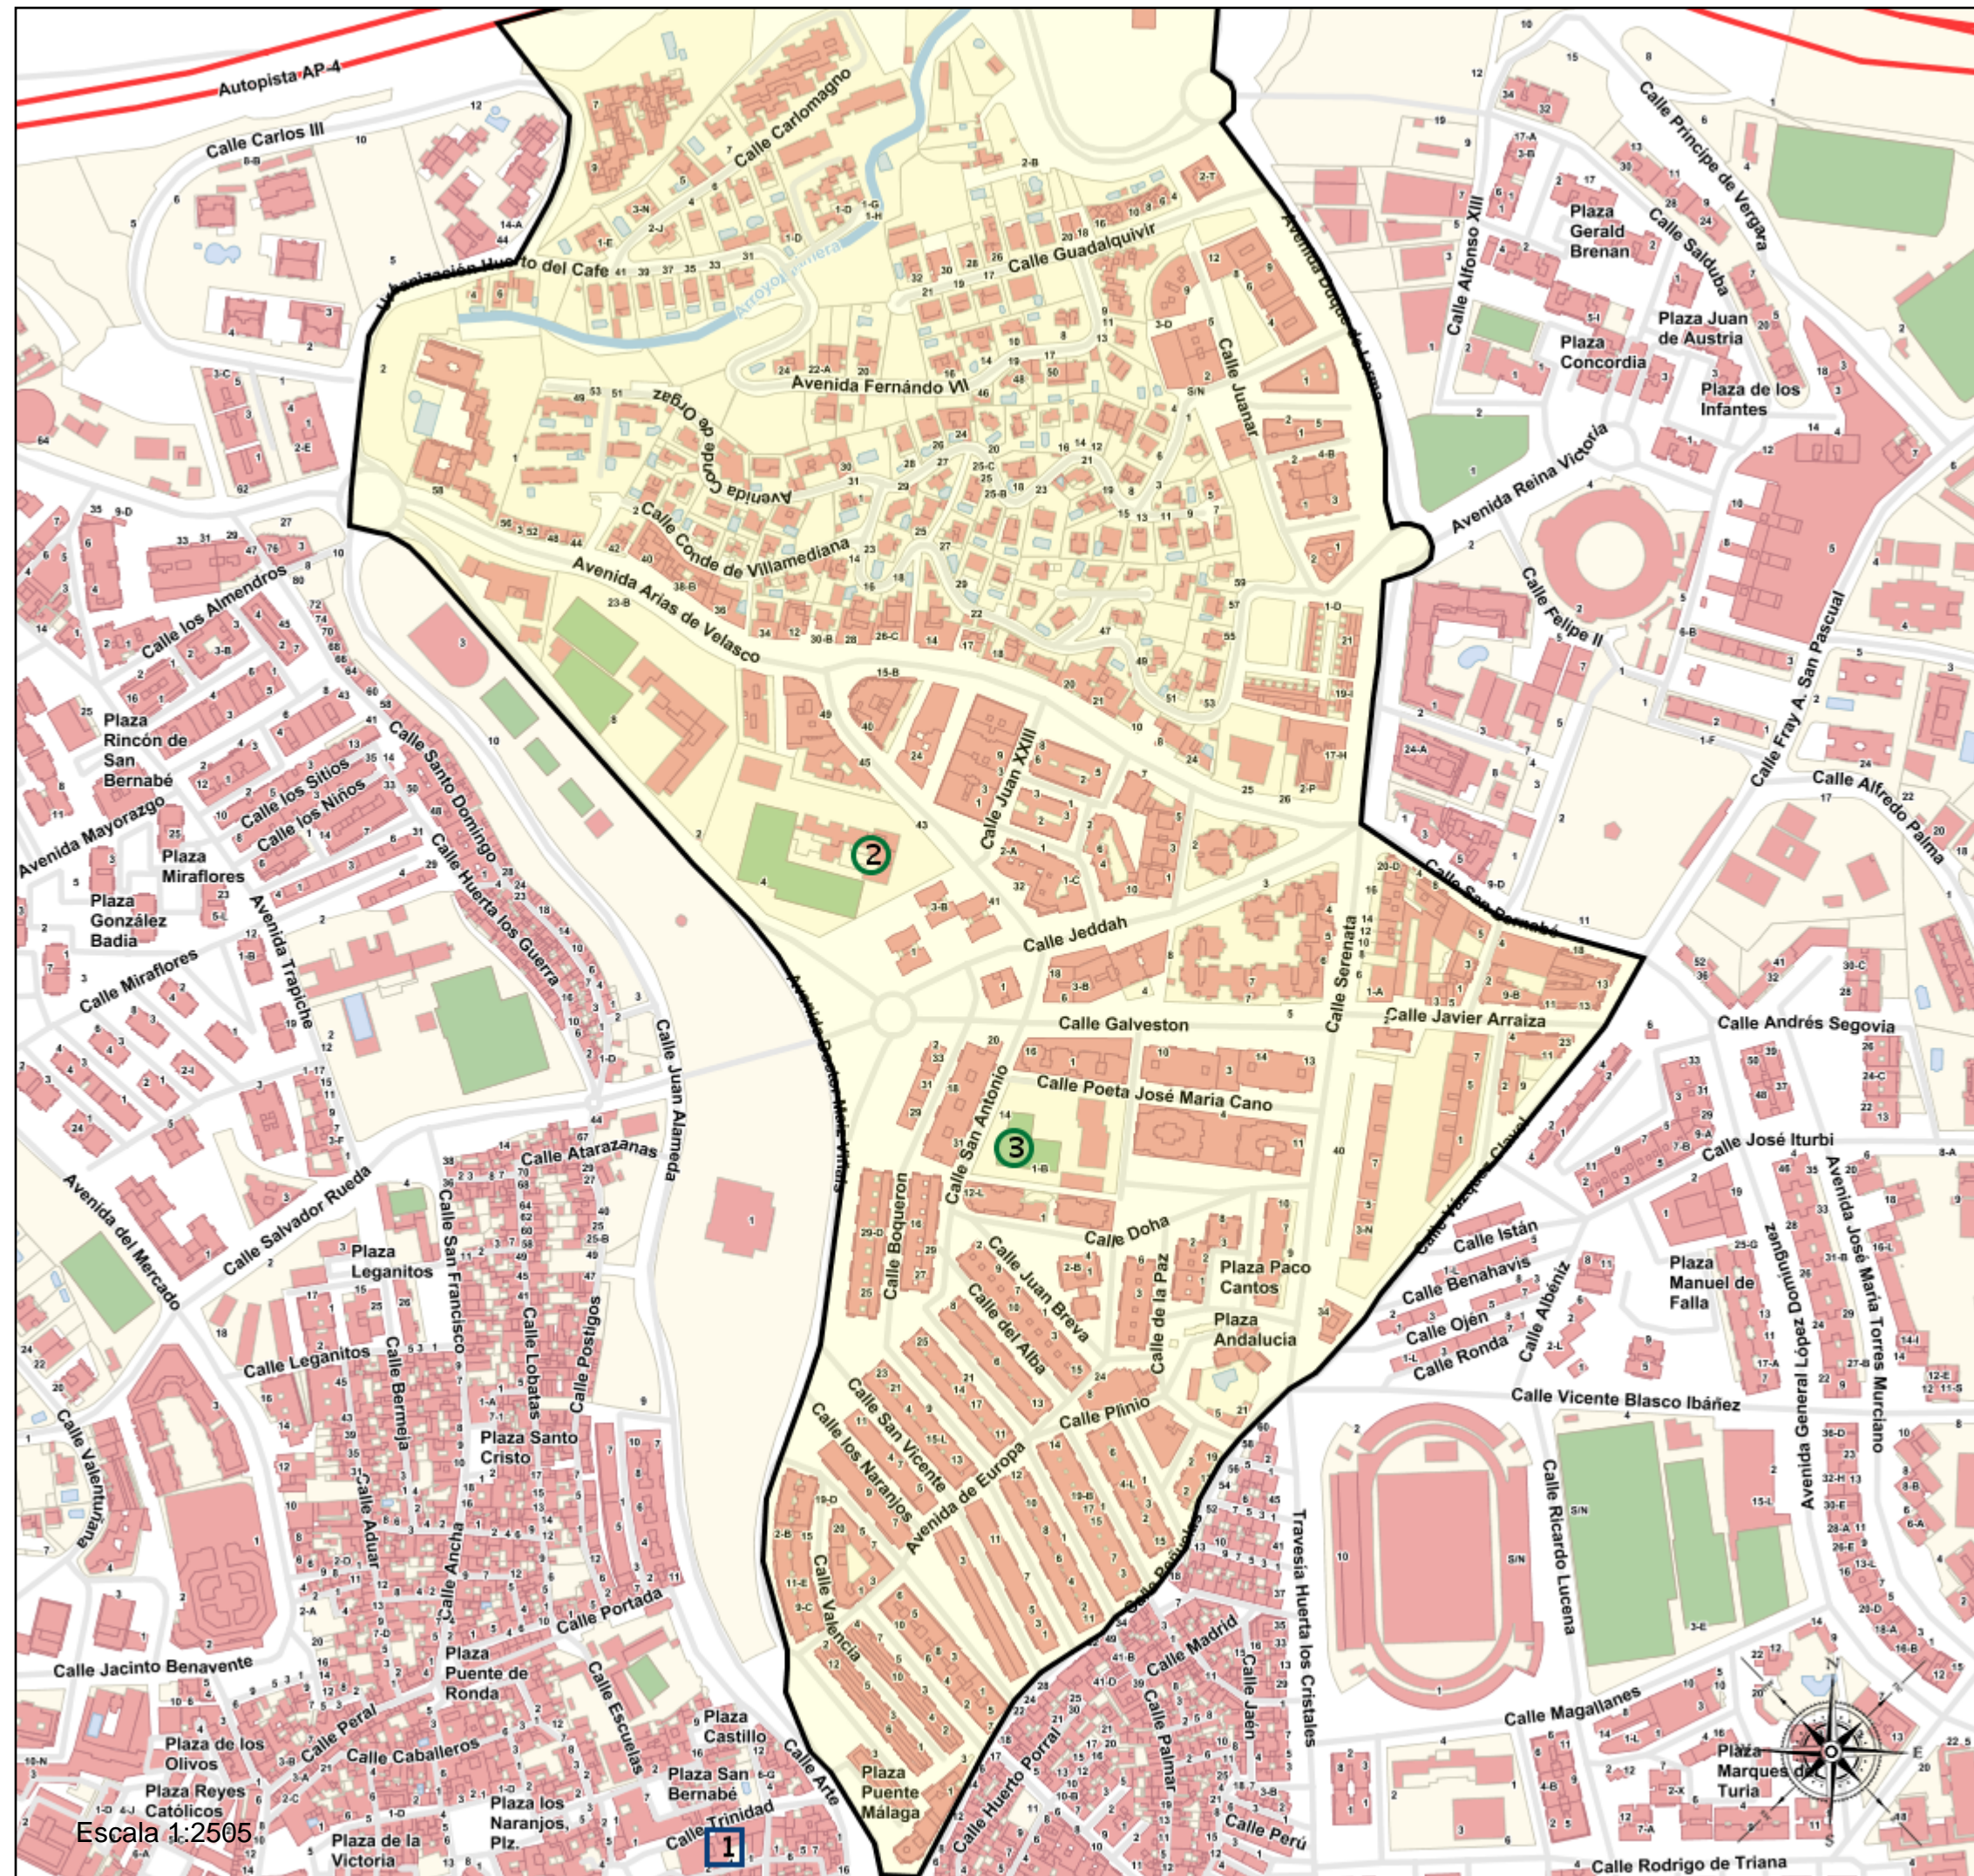

Área de influencia escolar Marbella

Marbella_I_P_02
29069_I_P_02 (Segundo Cic. Infantil/Primaria)

- (1) 29006726 - C.D.P. Monseñor Rodrigo Bocanegra
- (2) 29009511 - C.E.I.P. Vicente Aleixandre
- (3) 29601719 - C.E.I.P. Federico García Lorca

Leyenda

-  Centros públicos
-  Centros concertados

Escala 1:2505

Área de influencia escolar Marbella

Marbella_I_P_02
29069_I_P_02 (Segundo Cic. Infantil/Primaria)

- (1) 29006726 - C.D.P. Monseñor Rodrigo Bocanegra
- (2) 29009511 - C.E.I.P. Vicente Alexandre
- (3) 29601719 - C.E.I.P. Federico García Lorca